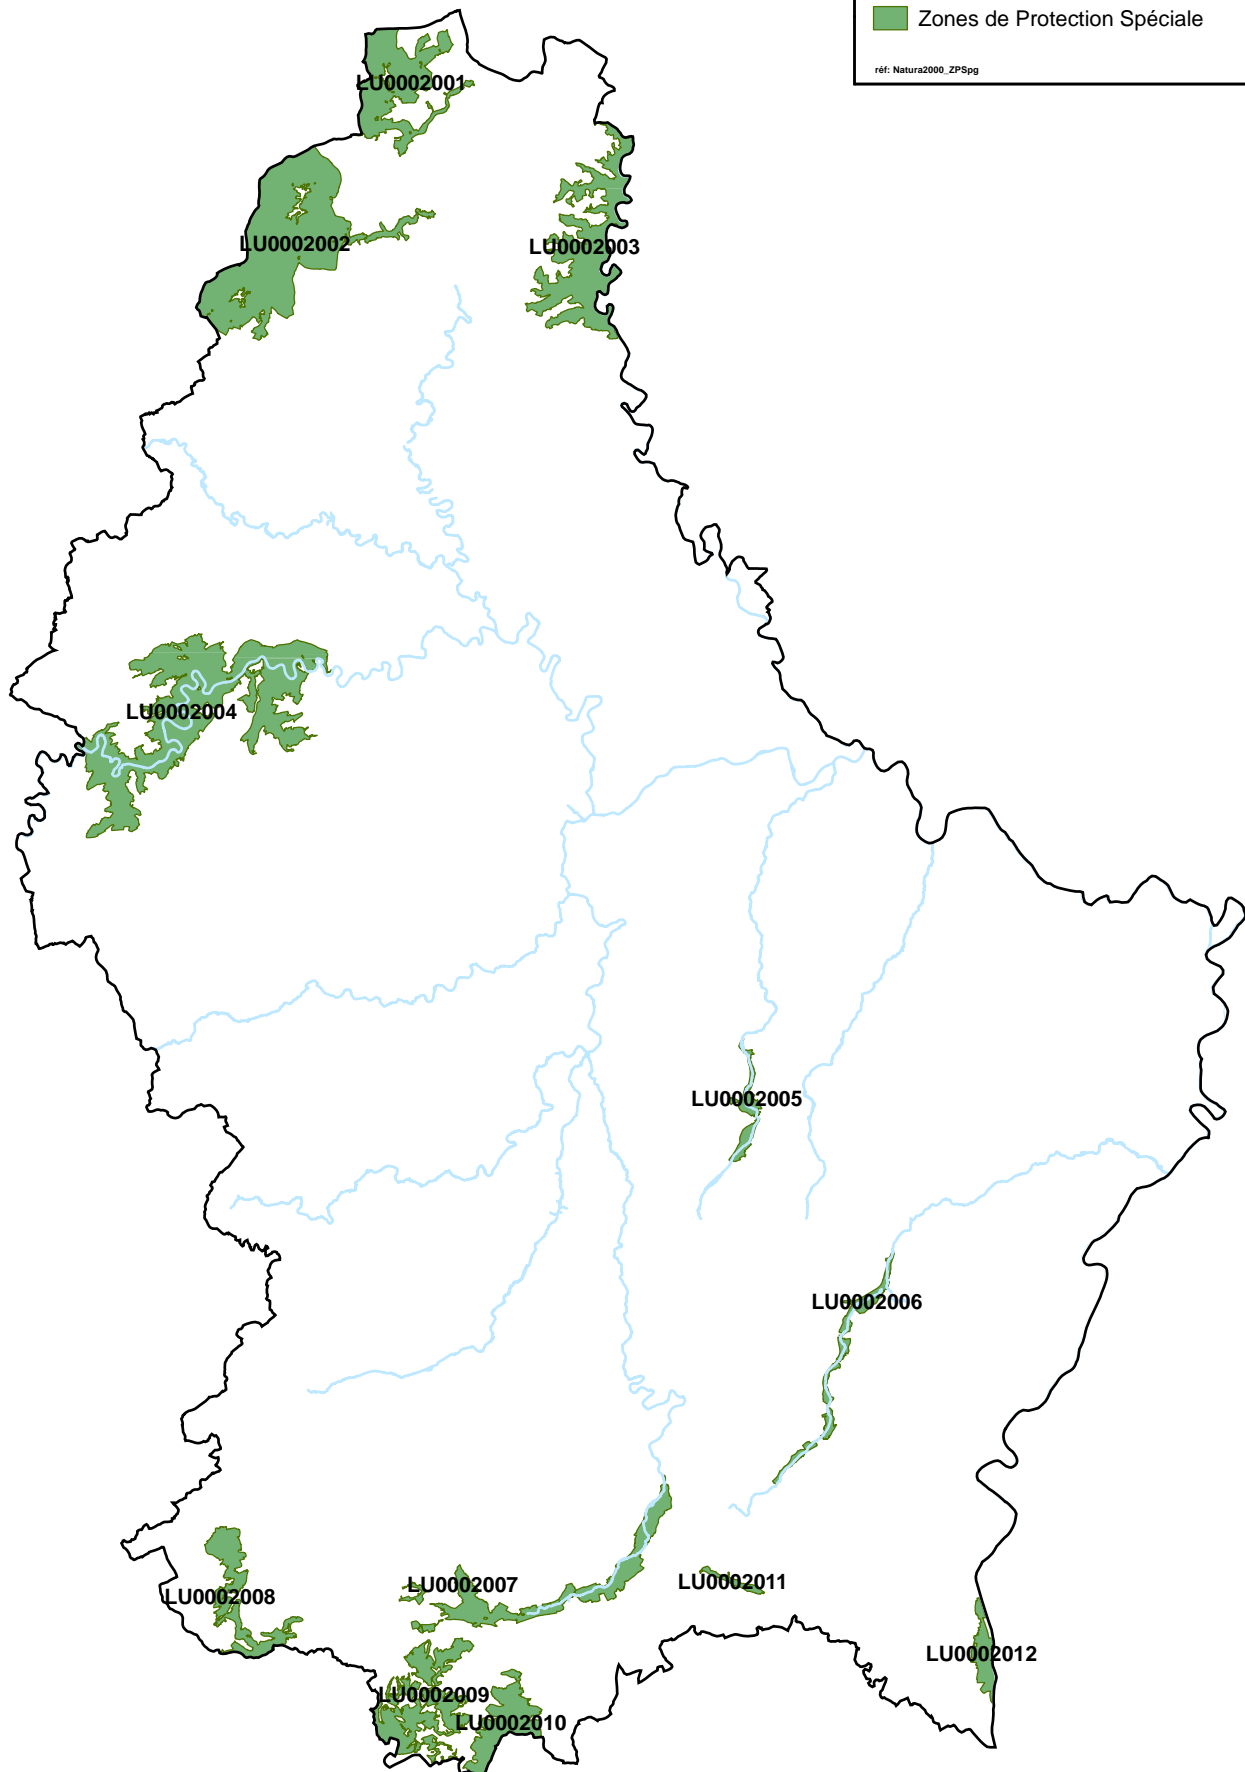

# Carte 1: Zones de Protection Spéciale en vertu de la directive 2009/147/CEE du 30 novembre 2009 concernant la conservation des oiseaux sauvages

## Légende

 Zones de Protection Spéciale

réf: Natura2000\_ZPSpg

0 2,5 5 10 15  
km

MINISTÈRE DU DÉVELOPPEMENT DURABLE  
ET DES INFRASTRUCTURES  
Département de l'environnement