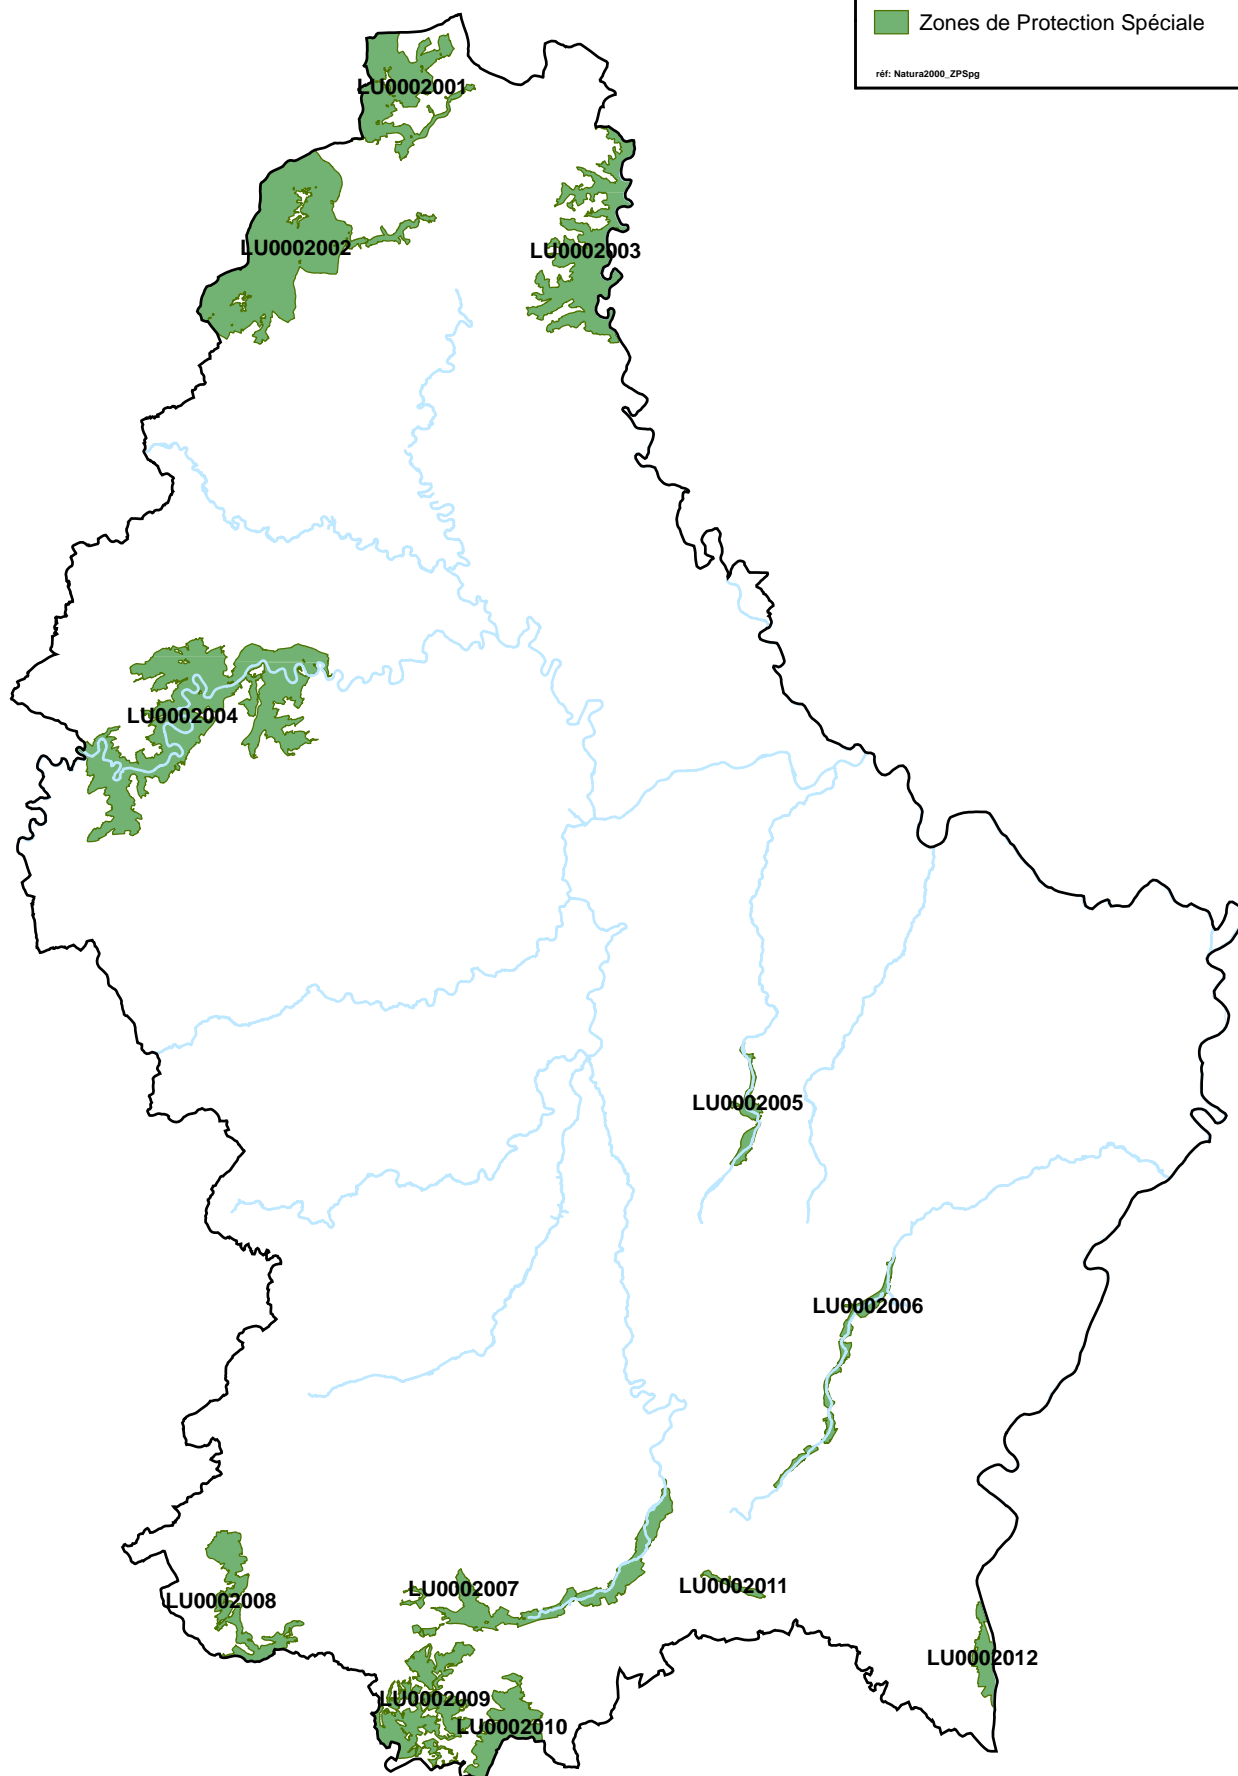

# Carte A: Zones de Protection Spéciale en vertu de la directive 2009/147/CEE du 30 novembre 2009 concernant la conservation des oiseaux sauvages

## Légende

 Zones de Protection Spéciale

réf: Natura2000\_ZPSpg

0 2,5 5 10 15  
km

MINISTÈRE DU DÉVELOPPEMENT DURABLE  
ET DES INFRASTRUCTURES  
Département de l'environnement